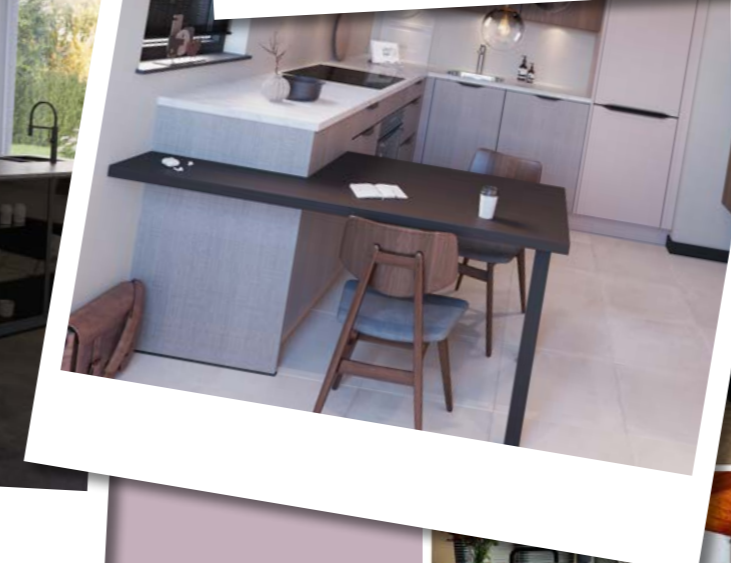

De mogelijkheden zijn oneindig!

Neem een kijkje in de keuken van tevreden klanten!

📷 #bruynzeelkeukens